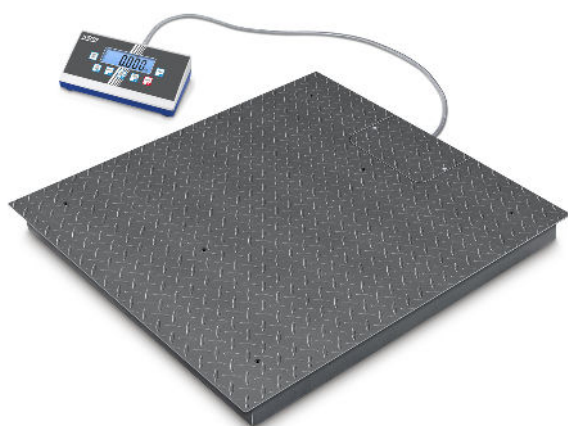

# KERN BIC 3T-3L

Bilancia da pavimento ad alta risoluzione con 2×3000 [d] ed eccellente rapporto qualità-prezzo

Dimensioni dell'alloggiamento display	235×114×51 mm
Dimensioni	1500×1500×108 mm
Piedini regolabili girevoli	✓
Lunghezza cavo terminale	5 m
Lunghezza cavo	5 m
Materiale	acciaio, laccato
Lunghezza max. consentita del cavo terminale	15 m
Materiale cella(e) di carico	Acciaio

## Display

Tipo di display	LCD
Tipo di display	LCD
Altezza cifre display - Grande	25 mm
Display - Retroilluminazione	✓

## Funzioni

Funzione HOLD	✓
Funzione tara	manual (single)
Pesature sottobilancia	Keine
Numero di tasti di comando	4
Protezione IP - Cella di carico	IP67
Protezione IP - Piattaforma	IP67

# KERN BIC 3T-3L

Bilancia da pavimento ad alta risoluzione con 2×3000 [d] ed eccellente rapporto qualità-prezzo

Tempi di consegna totali 2 d