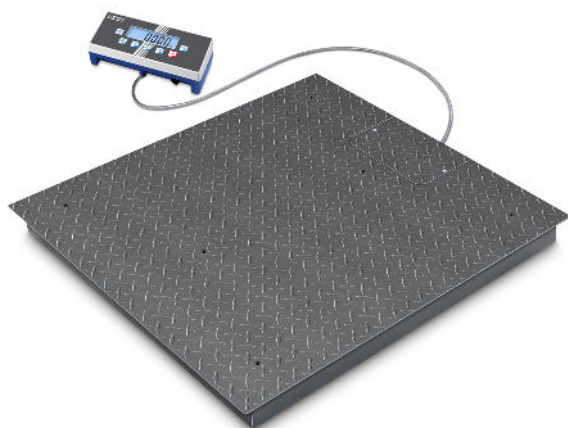

# KERN BID 600K-1DS

Bilancia da pavimento a doppio range e ad alta risoluzione con un ottimo rapporto prezzo-prestazioni

Piedini regolabili girevoli	✓
Supporto a parete	✓
Lunghezza cavo terminale	5 m
Lunghezza cavo	5 m
Lunghezza max. consentita del cavo terminale	5 m
Materiale cella(e) di carico	Acciaio

## Display

Tipo di display	LCD
Altezza cifre display - Grande	25 mm
Altezza cifre display - Piccolo	25 mm
Display - Dimensioni	110x35 mm
Display - Retroilluminazione	✓

## Funzioni

Funzione PreTara	✓
Pesata percentuale	✓
Pesata di animali / funzione Hold	✓
Pesata con tolleranza	✓
Funzione di conteggio	✓
Funzione tara	manual (multi)
Memoria alibi	optionaler interner Speicher
Memoria alibi - memorie	250.000
Numero di tasti di comando	7
Protezione IP - Visualizzazione	IP65
Protezione IP - Cella di carico	IP67

# KERN BID 600K-1DS

Bilancia da pavimento a doppio range e ad alta risoluzione con un ottimo rapporto prezzo-prestazioni

Peso lordo ca.	95 kg
Tempi di consegna totali	2 d