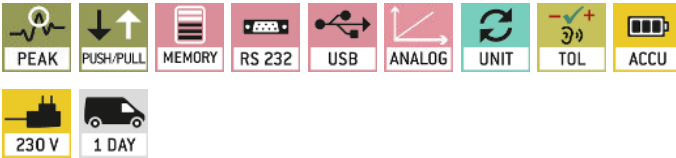

KERN FL 20

Dinamometro digitale universale, agevolato da display grafico e sensore di misurazione integrato

Calibrazione ISO dell'articolo -
trazione/pressione 961-361

Pittogrammi

STANDARD

OPTION