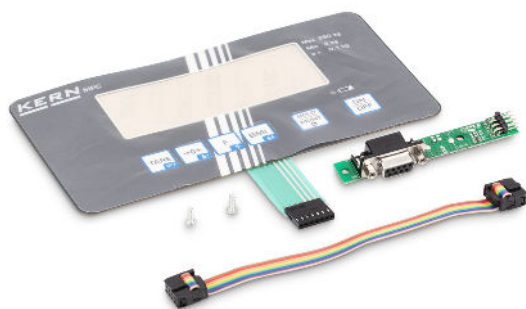

KERN MPC-A01

Interfaccia dati RS-232, non montabile successivamente

Categoria

| | |
|-----------------------|---------|
| Marchio | KERN |
| Categoria di prodotti | Bilance |
| Gruppo di prodotti | Cavo |